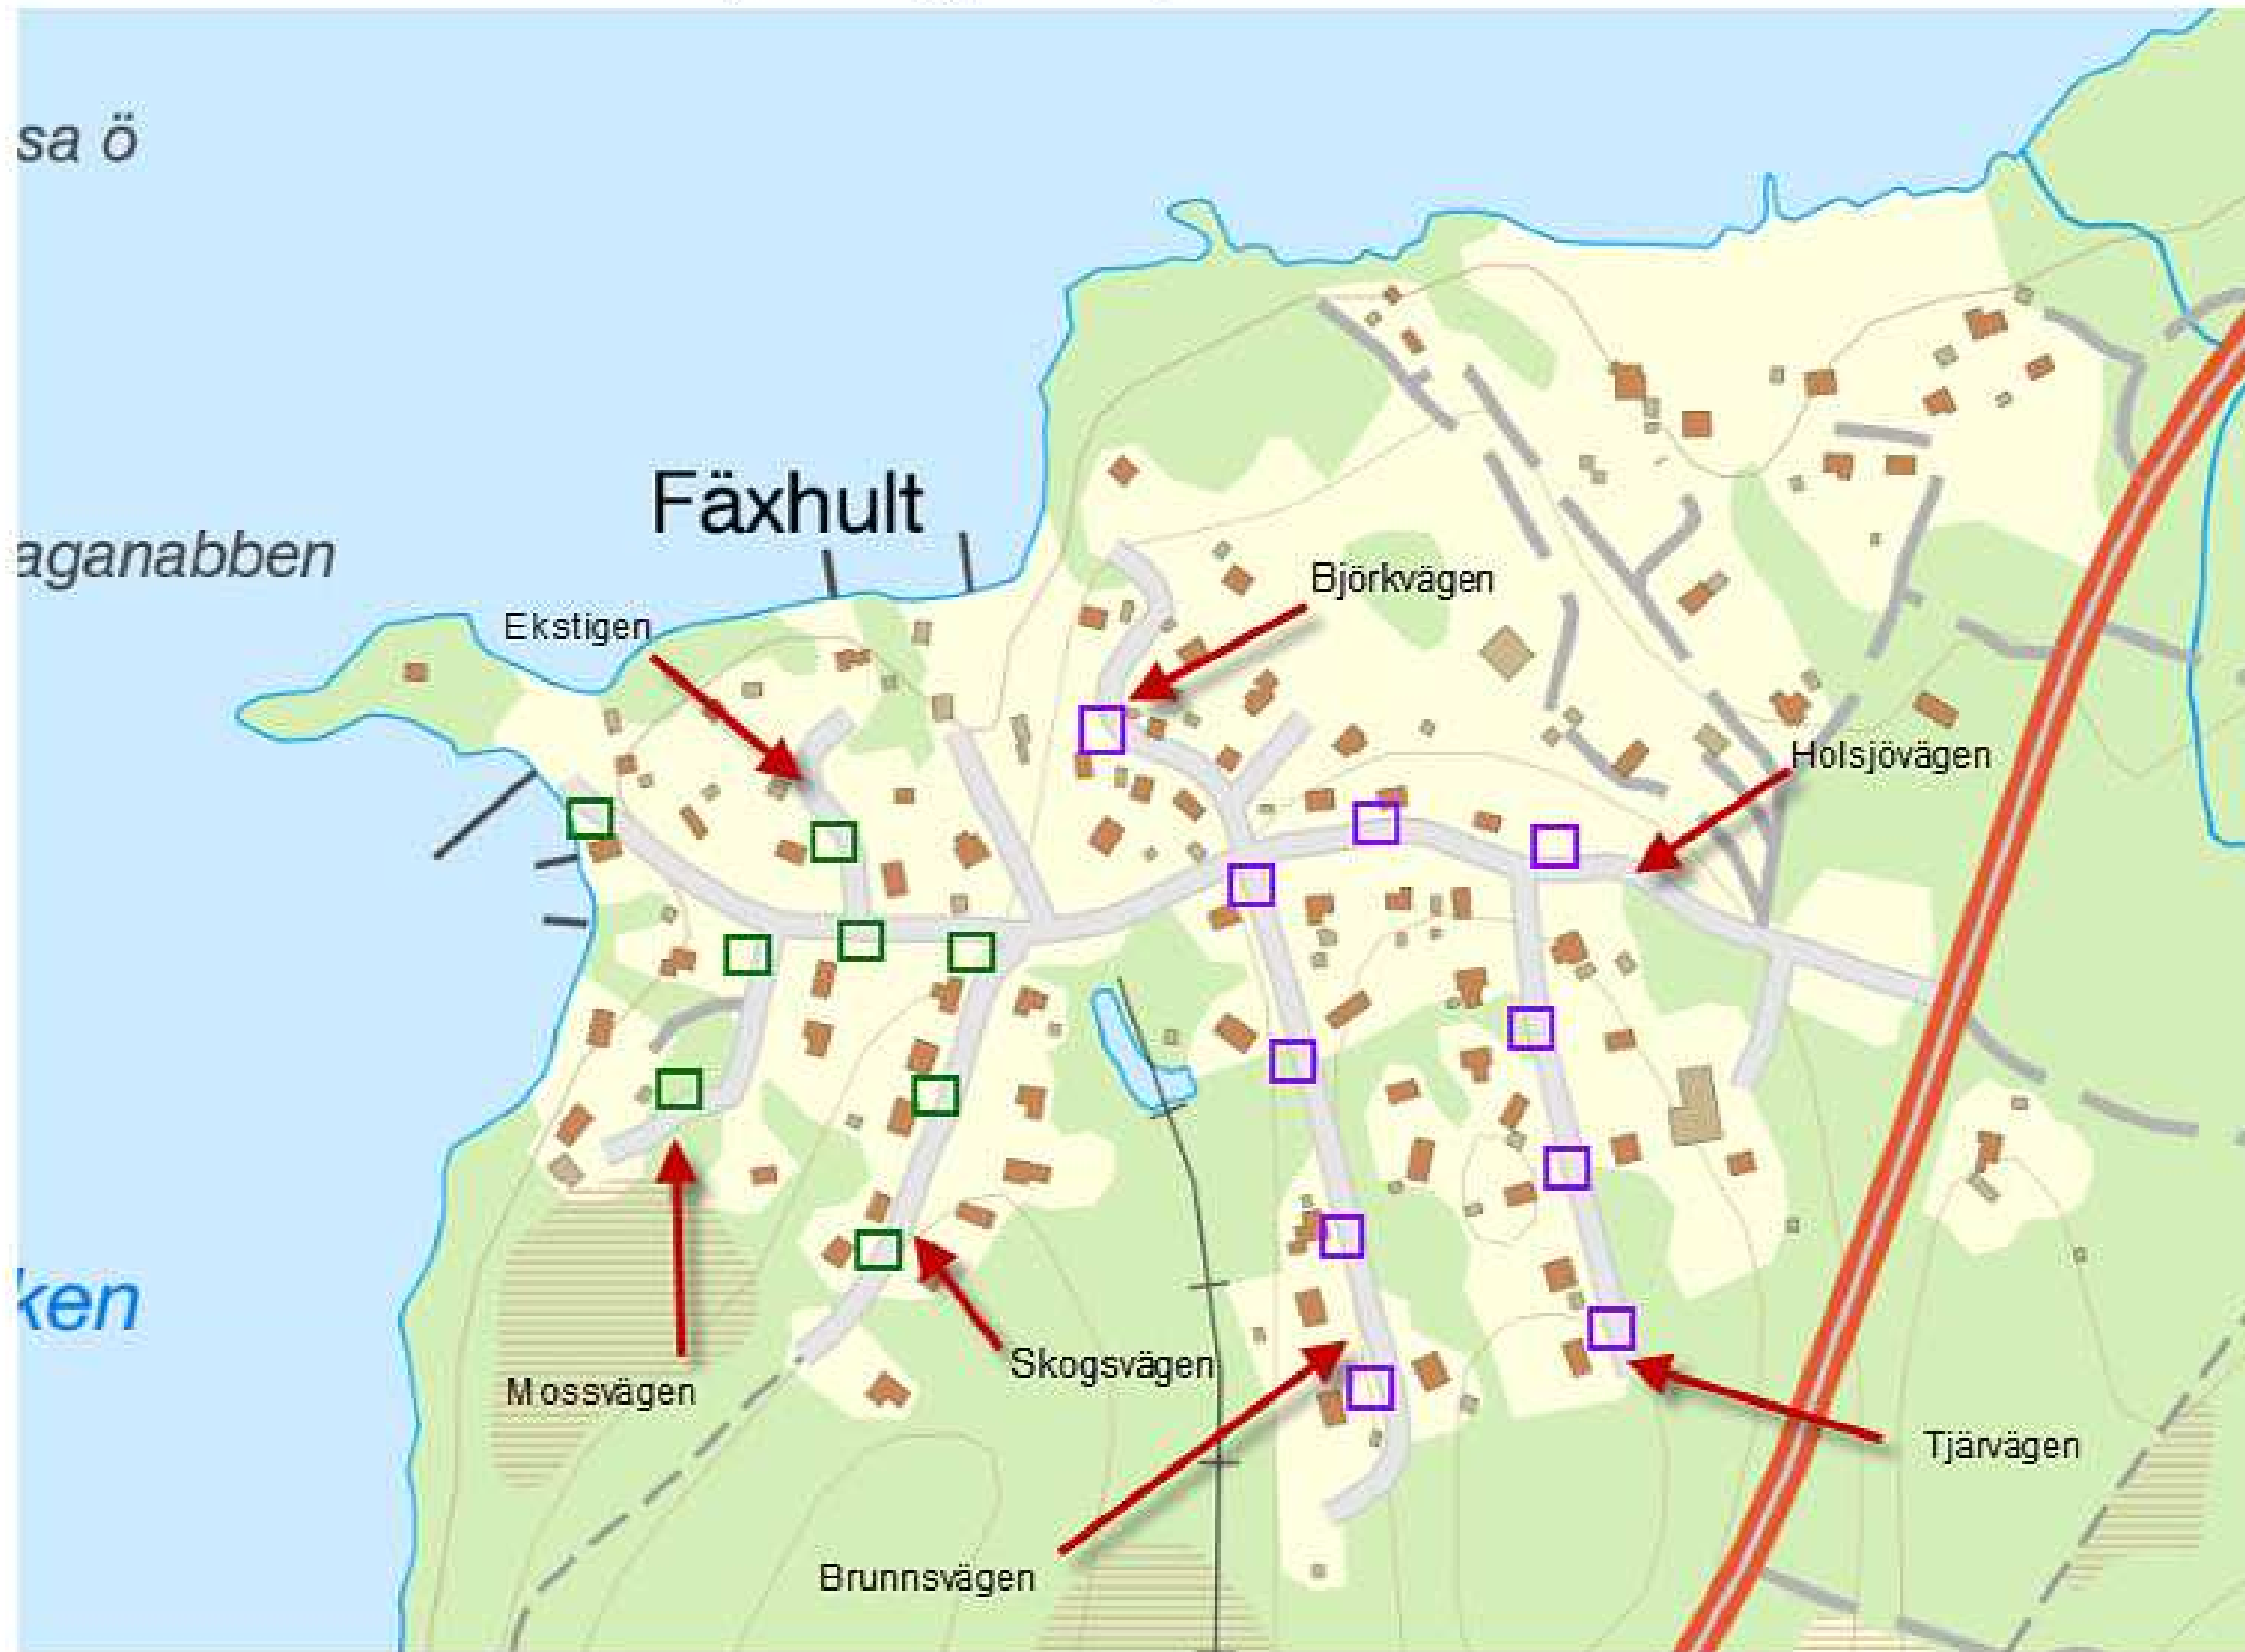

# Belysningsstolpar Fäxhult

-  Nya anläggningen , nedre delen
-  Gamla anläggningen , övre delen